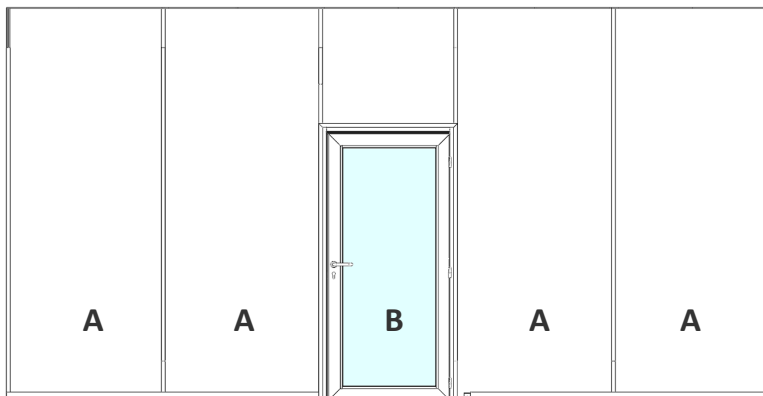

SIMPLY 72

Caractéristiques techniques de la gamme :	Epaisseur : 72 mm Hauteur max : 3000 mm Trame : 1200mm (environ)
---	--

Modulation :
A - Module plein
B - Module bloc porte cadre aluminium (porte vitrée ou pleine)

1 Support :
 - Plaque de plâtre
 Finition :
 - Résine thermodurcissable
 - Coloris blanc

2 L'ossature est constituée de profils métalliques, de supports OMEGA maintenant les panneaux, et de couvre-joints en aluminium laqué blanc assurant la finition. Elle est assemblée mécaniquement. Elle se pose exclusivement entre deux murs préexistants et sous dalle existante.

3 La plinthe : Elle est en aluminium laqué blanc.

4 La laine de verre de 45 mm permet l'isolation thermique et phonique.